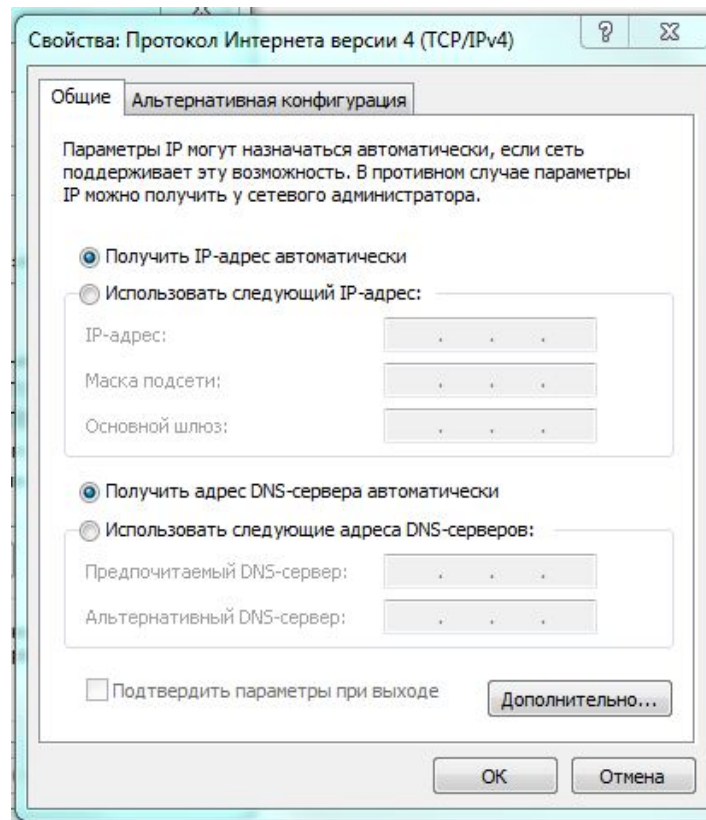

В появившемся окне укажите: «Получить IP адрес автоматически». Чуть ниже укажите «Получить адрес DNS-сервера автоматически» и нажмите «Ок» в этом и предыдущем окне.

Настройка завершена. Теперь, в случае успешной настройки, [можно приступить](#) к установке программы для файлового обмена в локальной сети.