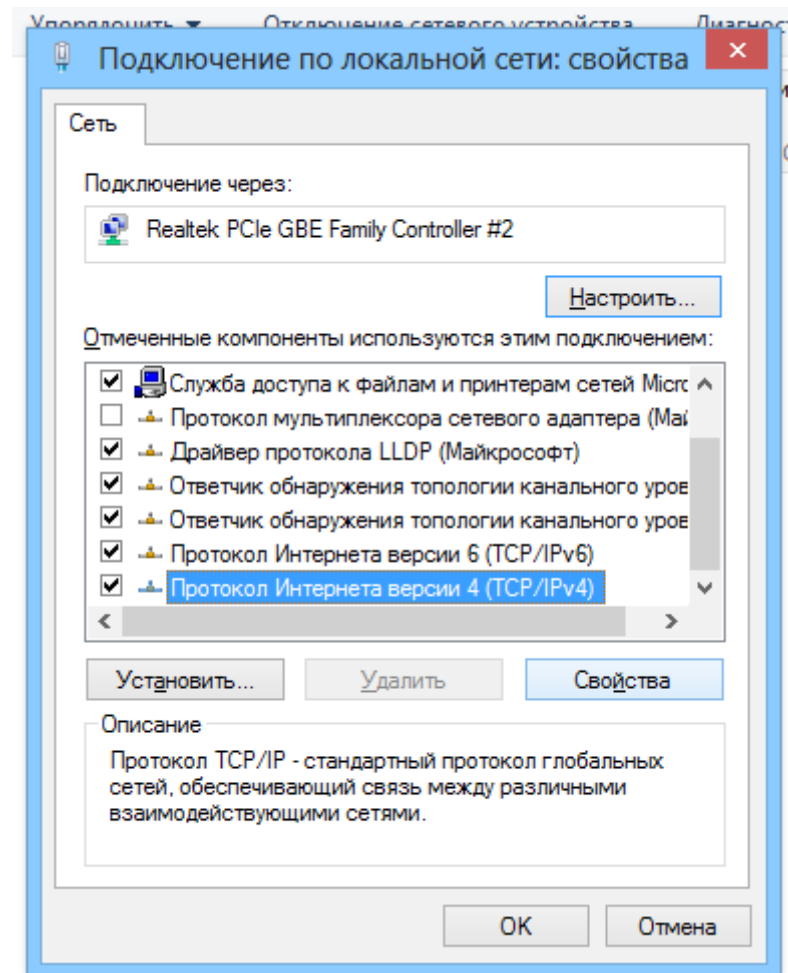

В открывшемся окне в списке найдите «Протокол интернета версии 4 (TCP/IP)». Нажмите на него левой кнопкой мыши один раз, и нажмите кнопку «Свойства» справа.