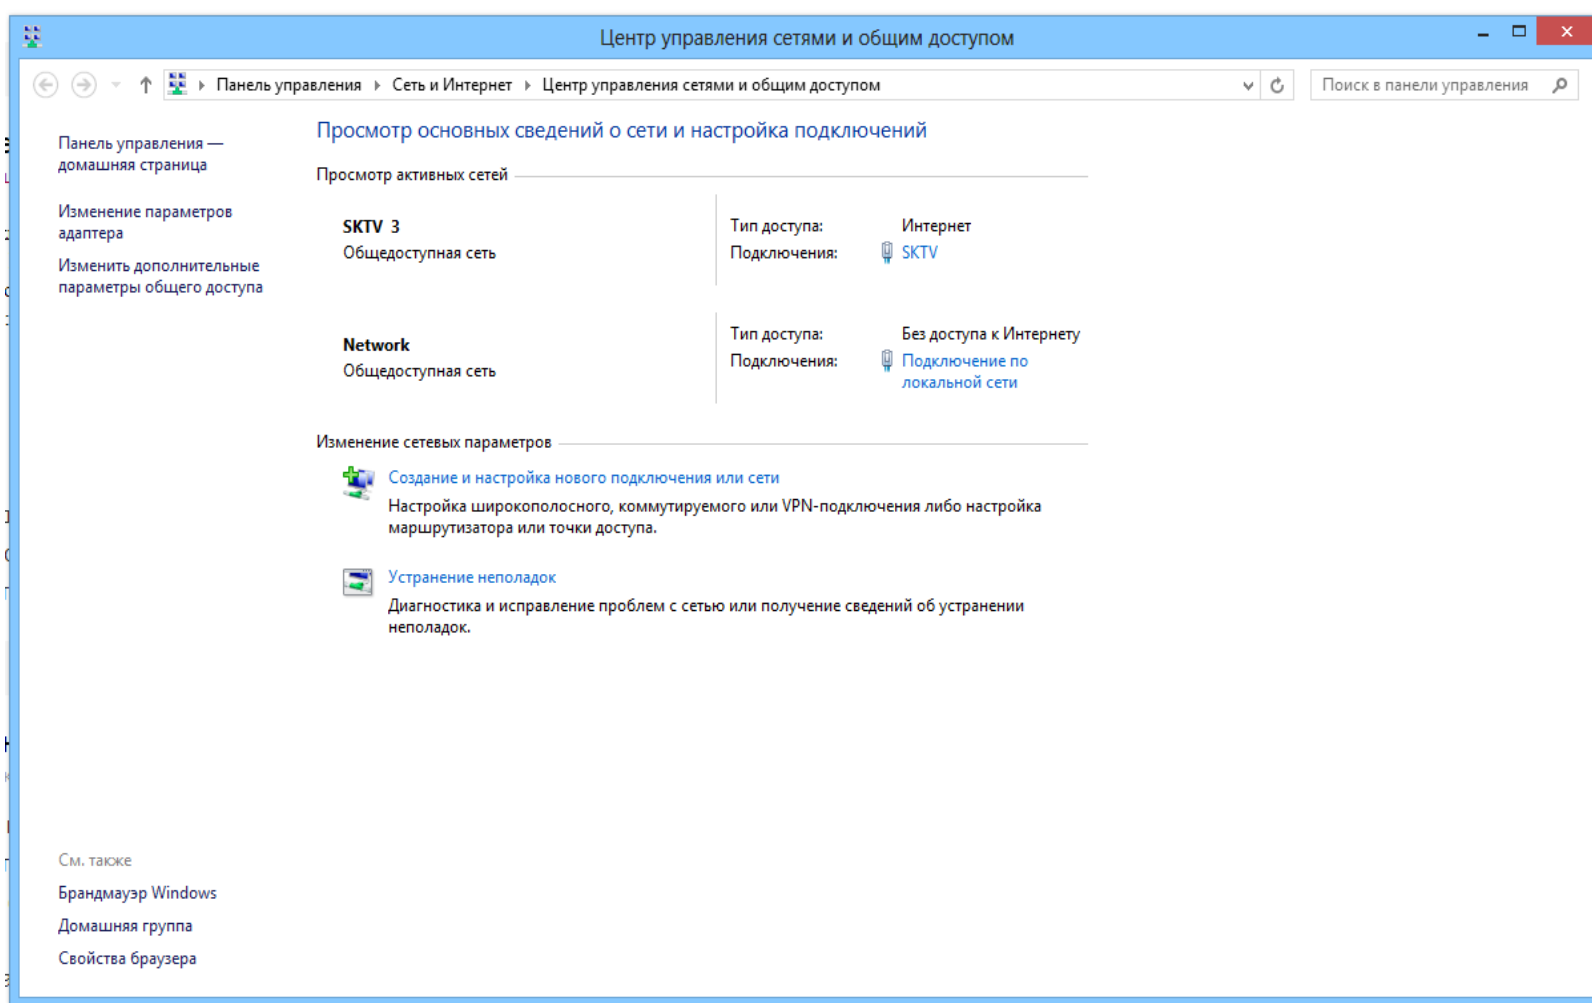

В центре управления сетями и общим доступом найдите слева «Изменение параметров адаптера» и нажмите на эту надпись левой кнопкой мыши.