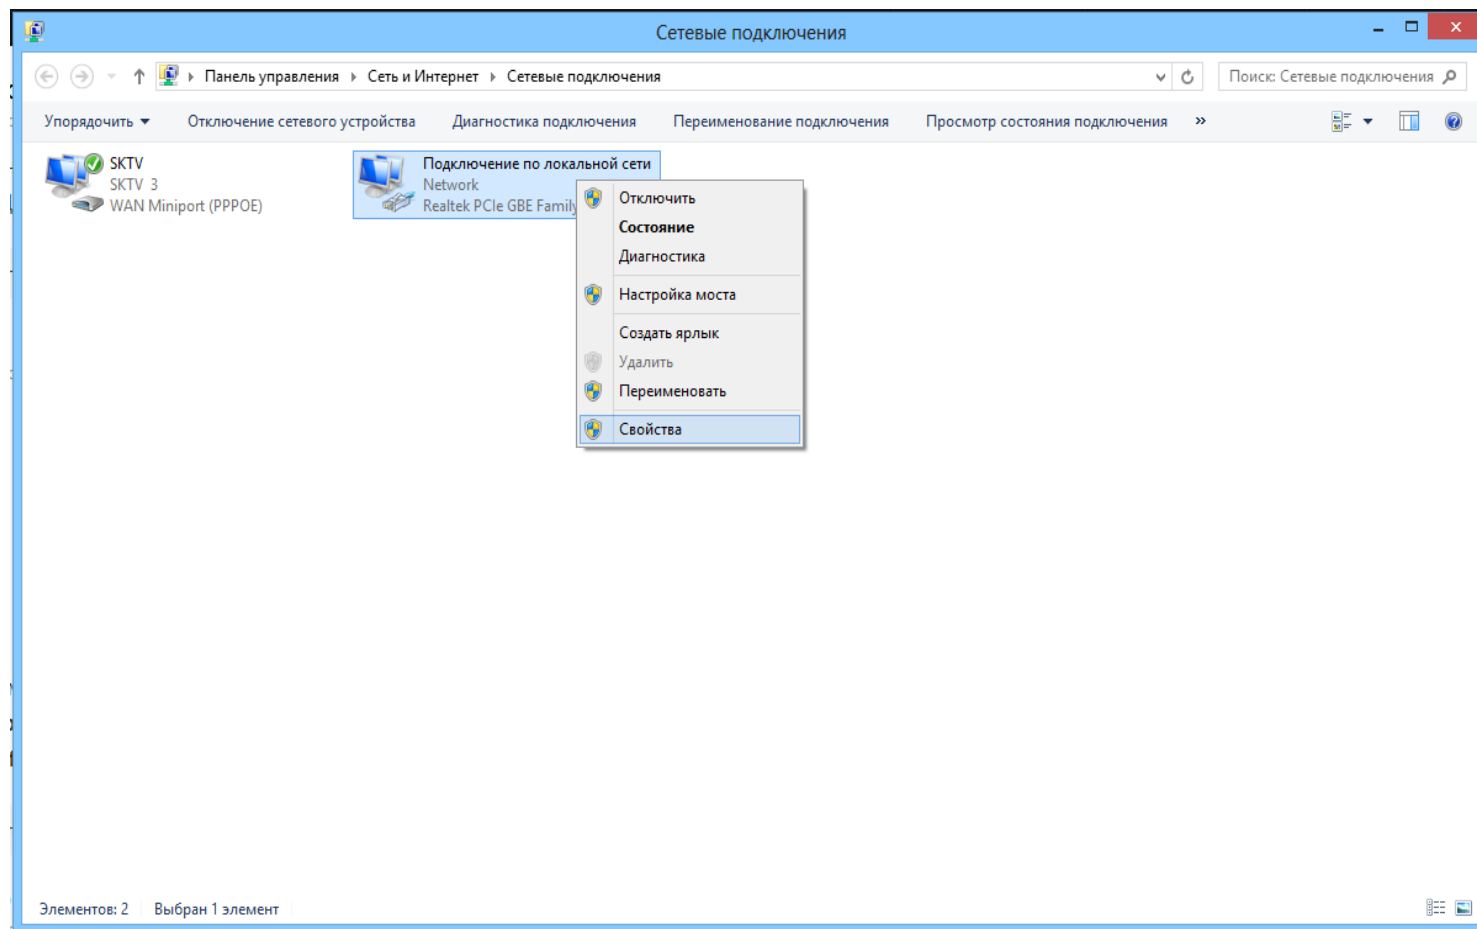

У вас появится список ваших сетевых адаптеров и подключений, нужно найти «Подключение по локальной сети» (или «Ethernet») и нажать на нем правой кнопкой мыши. В появившемся меню выберите «Свойства» левой кнопкой мыши.